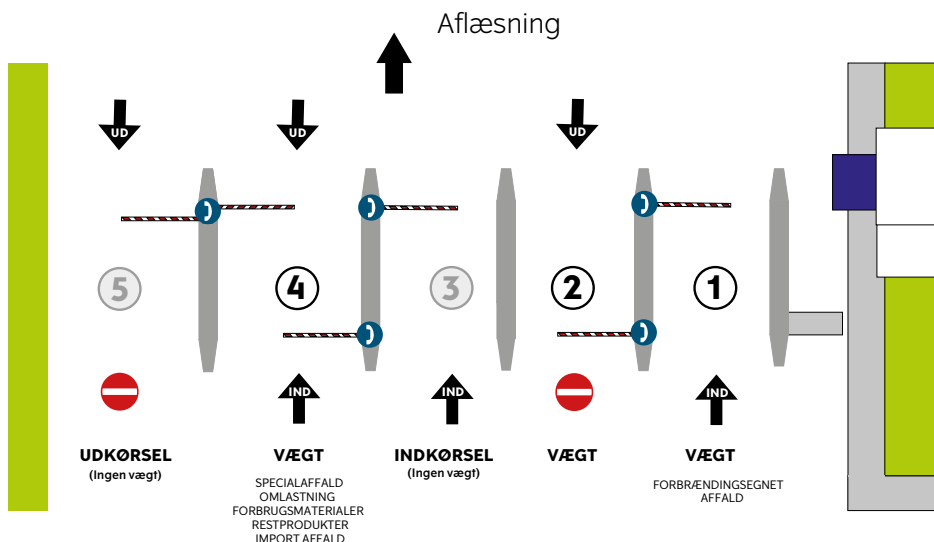

Sikkerhed

Ved indvejning og aflæsning af affald på Amager Bakke

Områderne for tilkørsel og aflæsning er travle arbejdsområder, hvor det er nødvendigt med klare regler – det gælder din og andres sikkerhed.

Brud på ARCs regler medfører påtale og kan resultere i udelukkelse for adgang til ARC.

Vejning, indkørsel og udkørsel

Hastighedsgrænsen på hele ARCs område skal ALTID overholdes i henhold til den skiltning, der er opsat i området

Ved modtagelse bliver alt affald registreret og vejet. Hold afstand ved indkørsel til vægt og aflæssehal og undgå hårde opbremsninger.

I aflæssehallen

- Respekter gående og vis hensyn til andre i aflæssehallen.
- Rygning og brug af åben ild er strengt forbudt.
- Det er ikke tilladt at bakke til aflæssehal, hvis nabohullet bruges til at håndtere affaldsballer på gulv med gravemaskine.
- Der skal bæres reflekterende beklædning svarende til minimum klasse 1, når man færdes i aflæssehallen.

Vælg din bane

Bemærk, at biler med OMLASTNING på Kraftværksvej 25 skal køre ind ad vægt 4 og ud ad port 5.

Aflæsning - sådan gør du

OBS

- Biler må ikke vende container på ARCs område.
- Rengøring af biler i aflæssehallen er ikke tilladt.