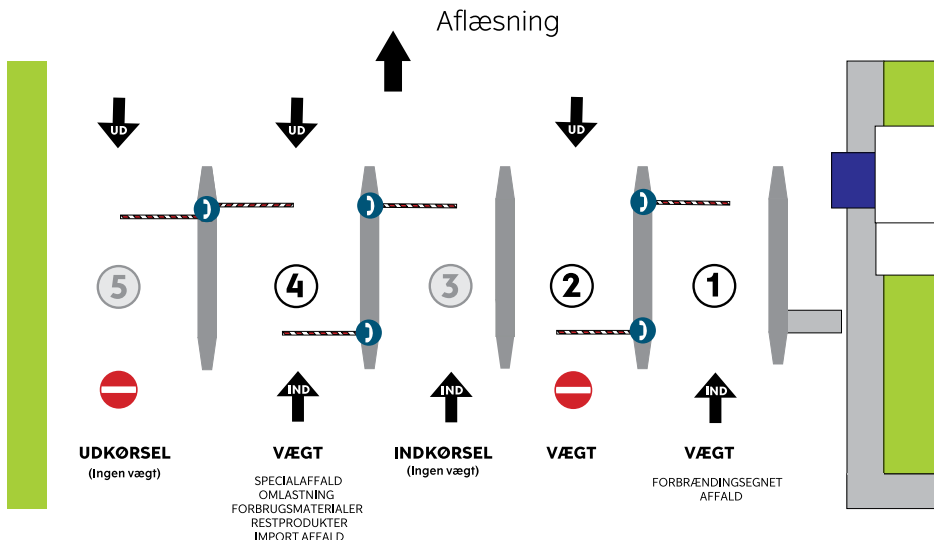

## Ved indvejning og aflæsning af affald på Amager Bakke

Områderne for tilkørsel og aflæsning er travle arbejdsområder, hvor det er nødvendigt med klare regler – det gælder din og andres sikkerhed.

Brud på ARC's regler medfører påtale og kan resultere i udelukkelse for adgang til ARC.

# Vejning, indkørsel og udkørsel

Hastighedsgrænsen på hele ARCs område er altid 20 km/t.

20

Ved modtagelse bliver alt affald registreret og vejat. Hold afstand ved indkørsel til vægt og aflæssehal og undgå hårde opbremsninger.

## Vælg din bane

Bemærk, at biler med OMLASTNING på Kraftværksvej 25 skal køre ind ad vægt 4 og ud ad port 5.