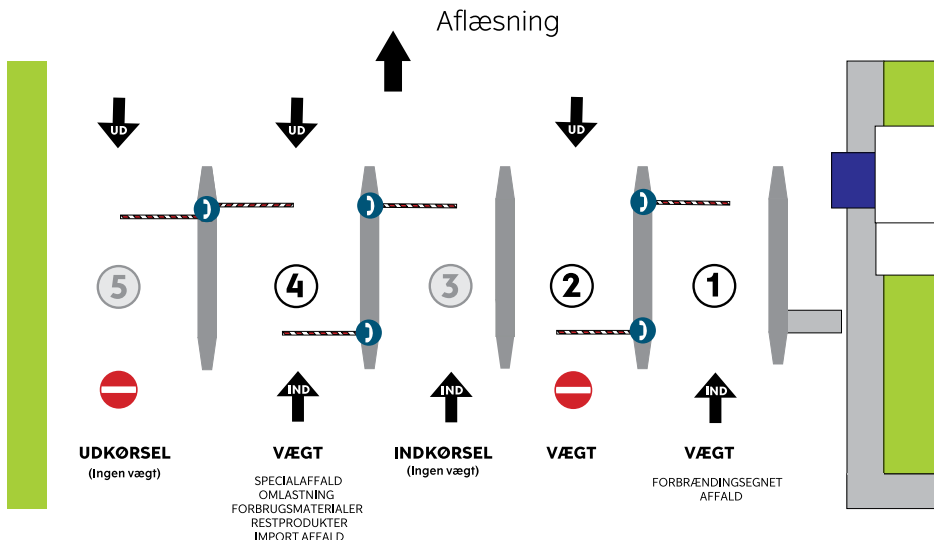

Sikkerhed

Ved indvejning og aflæsning af affald på Amager Bakke

Områderne for tilkørsel og aflæsning er travle arbejdsområder, hvor det er nødvendigt med klare regler – det gælder din og andres sikkerhed.

Brud på ARCs regler medfører påtale og kan resultere i udelukkelse for adgang til ARC.

Vejning, indkørsel og udkørsel

Hastighedsgrænsen på hele ARCs område er altid 20 km/t.

Ved modtagelse bliver alt affald registreret og vejret. Hold afstand ved indkørsel til vægt og aflæssehal og undgå hårde opbremsninger.

Vælg din bane

Bemærk, at biler med OMLASTNING på Kraftværksvej 25 skal køre ind ad vægt 4 og ud ad port 5.

Aflæsning - sådan gør du

OBS

- Biler må ikke vende container på ARCs område.
- Rengøring af biler i aflæssehallen er ikke tilladt.

4

Bliv **ALDRIG** stående bag bilen, når låge/bagsmæk er åben.

5

Adgang forbudt bag den gule markering, når bommen er oppe. Giv agt - Frit fald.

6

Bak til silokant og tøm bilen helt.

7

Kør bilen 3 meter frem og bommen lukker automatisk.